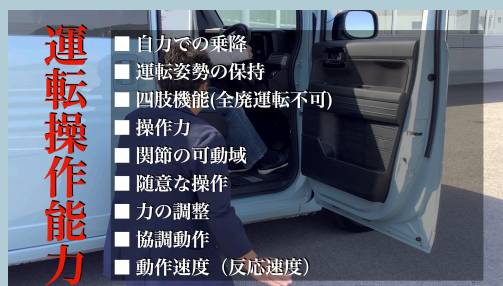

危険を安全に体験しながら運転能力を把握する
納得を得やすい評価方法をお伝えします。

参加
無料

第1回 東北/北関東GE

停止車両評価インストラクター講座Zoom説明会

講師：岩佐英志（認定作業療法士/停止車両評価インストラクター）

Hondaと共に2014年から四国で運転評価の考え方や手法をまとめ、日本運転リハプロジェクトSAとして活動。停止車両評価は、着想から10年を迎え、2023年からHondaと共に東北・北関東の運転支援に携わる方のための実践研修を企画している。現在、有限会社マーキュリーにて福祉車両の改造支援や停止車両評価等の研修運営に携わる。
元)日本作業療法士協会 理事 (2019~2022) /元)徳島県作業療法士会 会長 (2000~2020)