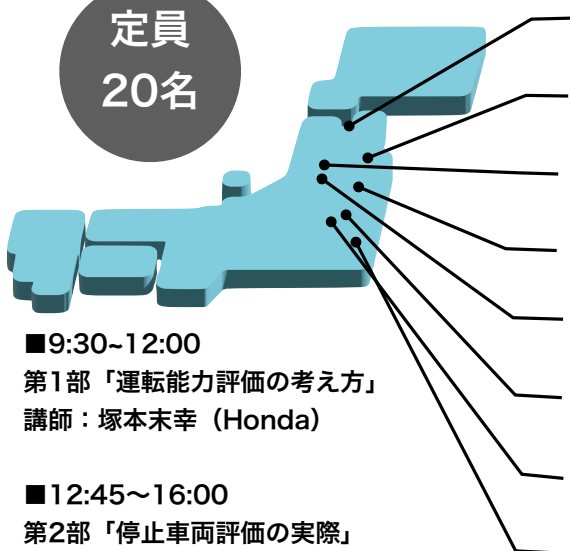

危険を安全に体験しながら運転能力を把握する
納得を得やすい評価方法をお伝えします。

参加
無料

第1回 東北/北関東GE

停止車両評価インストラクター講座Zoom説明会

講師：岩佐英志（認定作業療法士/停止車両評価インストラクター）

Hondaと共に2014年から四国で運転評価の考え方や手法をまとめ、日本運転リハプロジェクトSAとして活動。停止車両評価は、着想から10年を迎え、2023年からHondaと共に東北・北関東の運転支援に携わる方のための実践研修を企画している。現在、有限会社マーキュリーにて福祉車両の改造支援や停止車両評価等の研修運営に携わる。
元)日本作業療法士協会 理事 (2019~2022) /元)徳島県作業療法士会 会長 (2000~2020)

2023年6月15日 (木)

19:30~20:30 ※開始10分前よりご入室いただけます。

ID: 864 0304 6617

パスコード: 035243 次回は7月14日(木)です

運転評価に
興味のある方
どなたでも

定員
20名

- 9月2日(土) 会場：青森県観光物産館アスパム 9階会議室 津軽青森県 (青森県青森市安方1-1-40)
- 7月29日(土) 会場：岩手産業文化センター 会議室2+屋外駐車場 岩手県 (岩手県滝沢市砂込389-20)
- 9月9日(土) 会場：ALVE秋田市民交流プラザ 音楽交流室D 秋田県 (秋田県秋田市東通仲町4番1号)
- 8月5日(土) 会場：東京エレクトロンホール宮城 603小会議室 宮城県 (宮城県仙台市青葉区国分町3-3-7)
- 7月1日(土) 会場：山形国際交流プラザ 402会議室・国際交流広場 山形県 (山形県山形市平久保100番地)
- 11月4日(土) 会場：ビッグパレットふくしま 小会議室1・屋外展示場 福島県 (福島県郡山市南二丁目52番地)
- 10月14日(土) 会場：とちぎ産業交流センター 第3会議室 栃木県 (栃木県宇都宮市ゆいの杜1丁目5番40号)
- 10月28日(土) 会場：ザ・ヒロサワシティ会館 集会室9号 茨城県 (茨城県水戸市千波町東久保697番地)