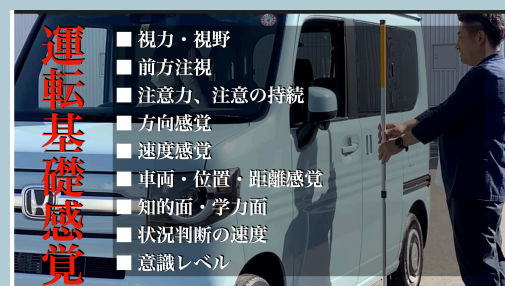

危険を安全に体験しながら運転能力を把握する
納得を得やすい評価方法をお伝えします。

参加
無料

第1回 東北/北関東GE

停止車両評価インストラクター講座Zoom説明会

講師：岩佐英志（認定作業療法士/停止車両評価インストラクター）

Hondaと共に2014年から四国で運転評価の考え方や手法をまとめ、日本運転リハプロジェクトSAとして活動。停止車両評価は、着想から10年を迎え、2023年からHondaと共に東北・北関東の運転支援に携わる方のための実践研修を企画している。現在、有限会社マーキュリーにて福祉車両の改造支援や停止車両評価等の研修運営に携わる。
元)日本作業療法士協会 理事 (2019~2022) /元)徳島県作業療法士会 会長 (2000~2020)