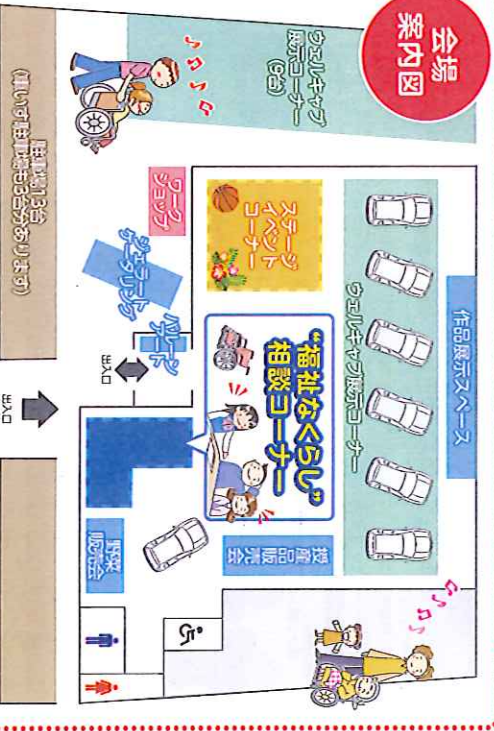

## 車いす 仕様車

車両後部に備えたスロープやリフトを使って、車いすのまま乗り降りできる。通院などの短い距離の移動が多い方や福祉施設などの送迎用としてもご利用いただけます。

●シエンタ (タイプB) カスタマイズ装着車  
●シエンタ (タイプI)  
●シエンタ (タイプII)  
●ハイエース (Bタイプ)

## 会場 案内図